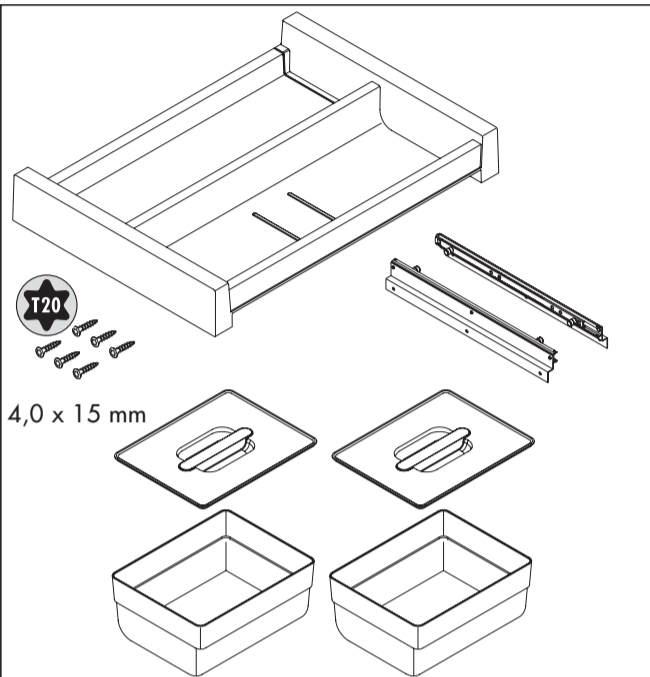

27

27

On-Top

D Montageanleitung - Bitte aufbewahren
GB Installation instruction - please keep safe
FR Conserver les instruction de montage s.v.p

NL Montagehandleiding goed bewaren
IT Si prega di conservare le istruzioni di montaggio
ES Por favor conserve las instrucciones para el montaje

3205-60

144

144

144

144

1131239 03/16 • Technische Änderungen vorbehalten